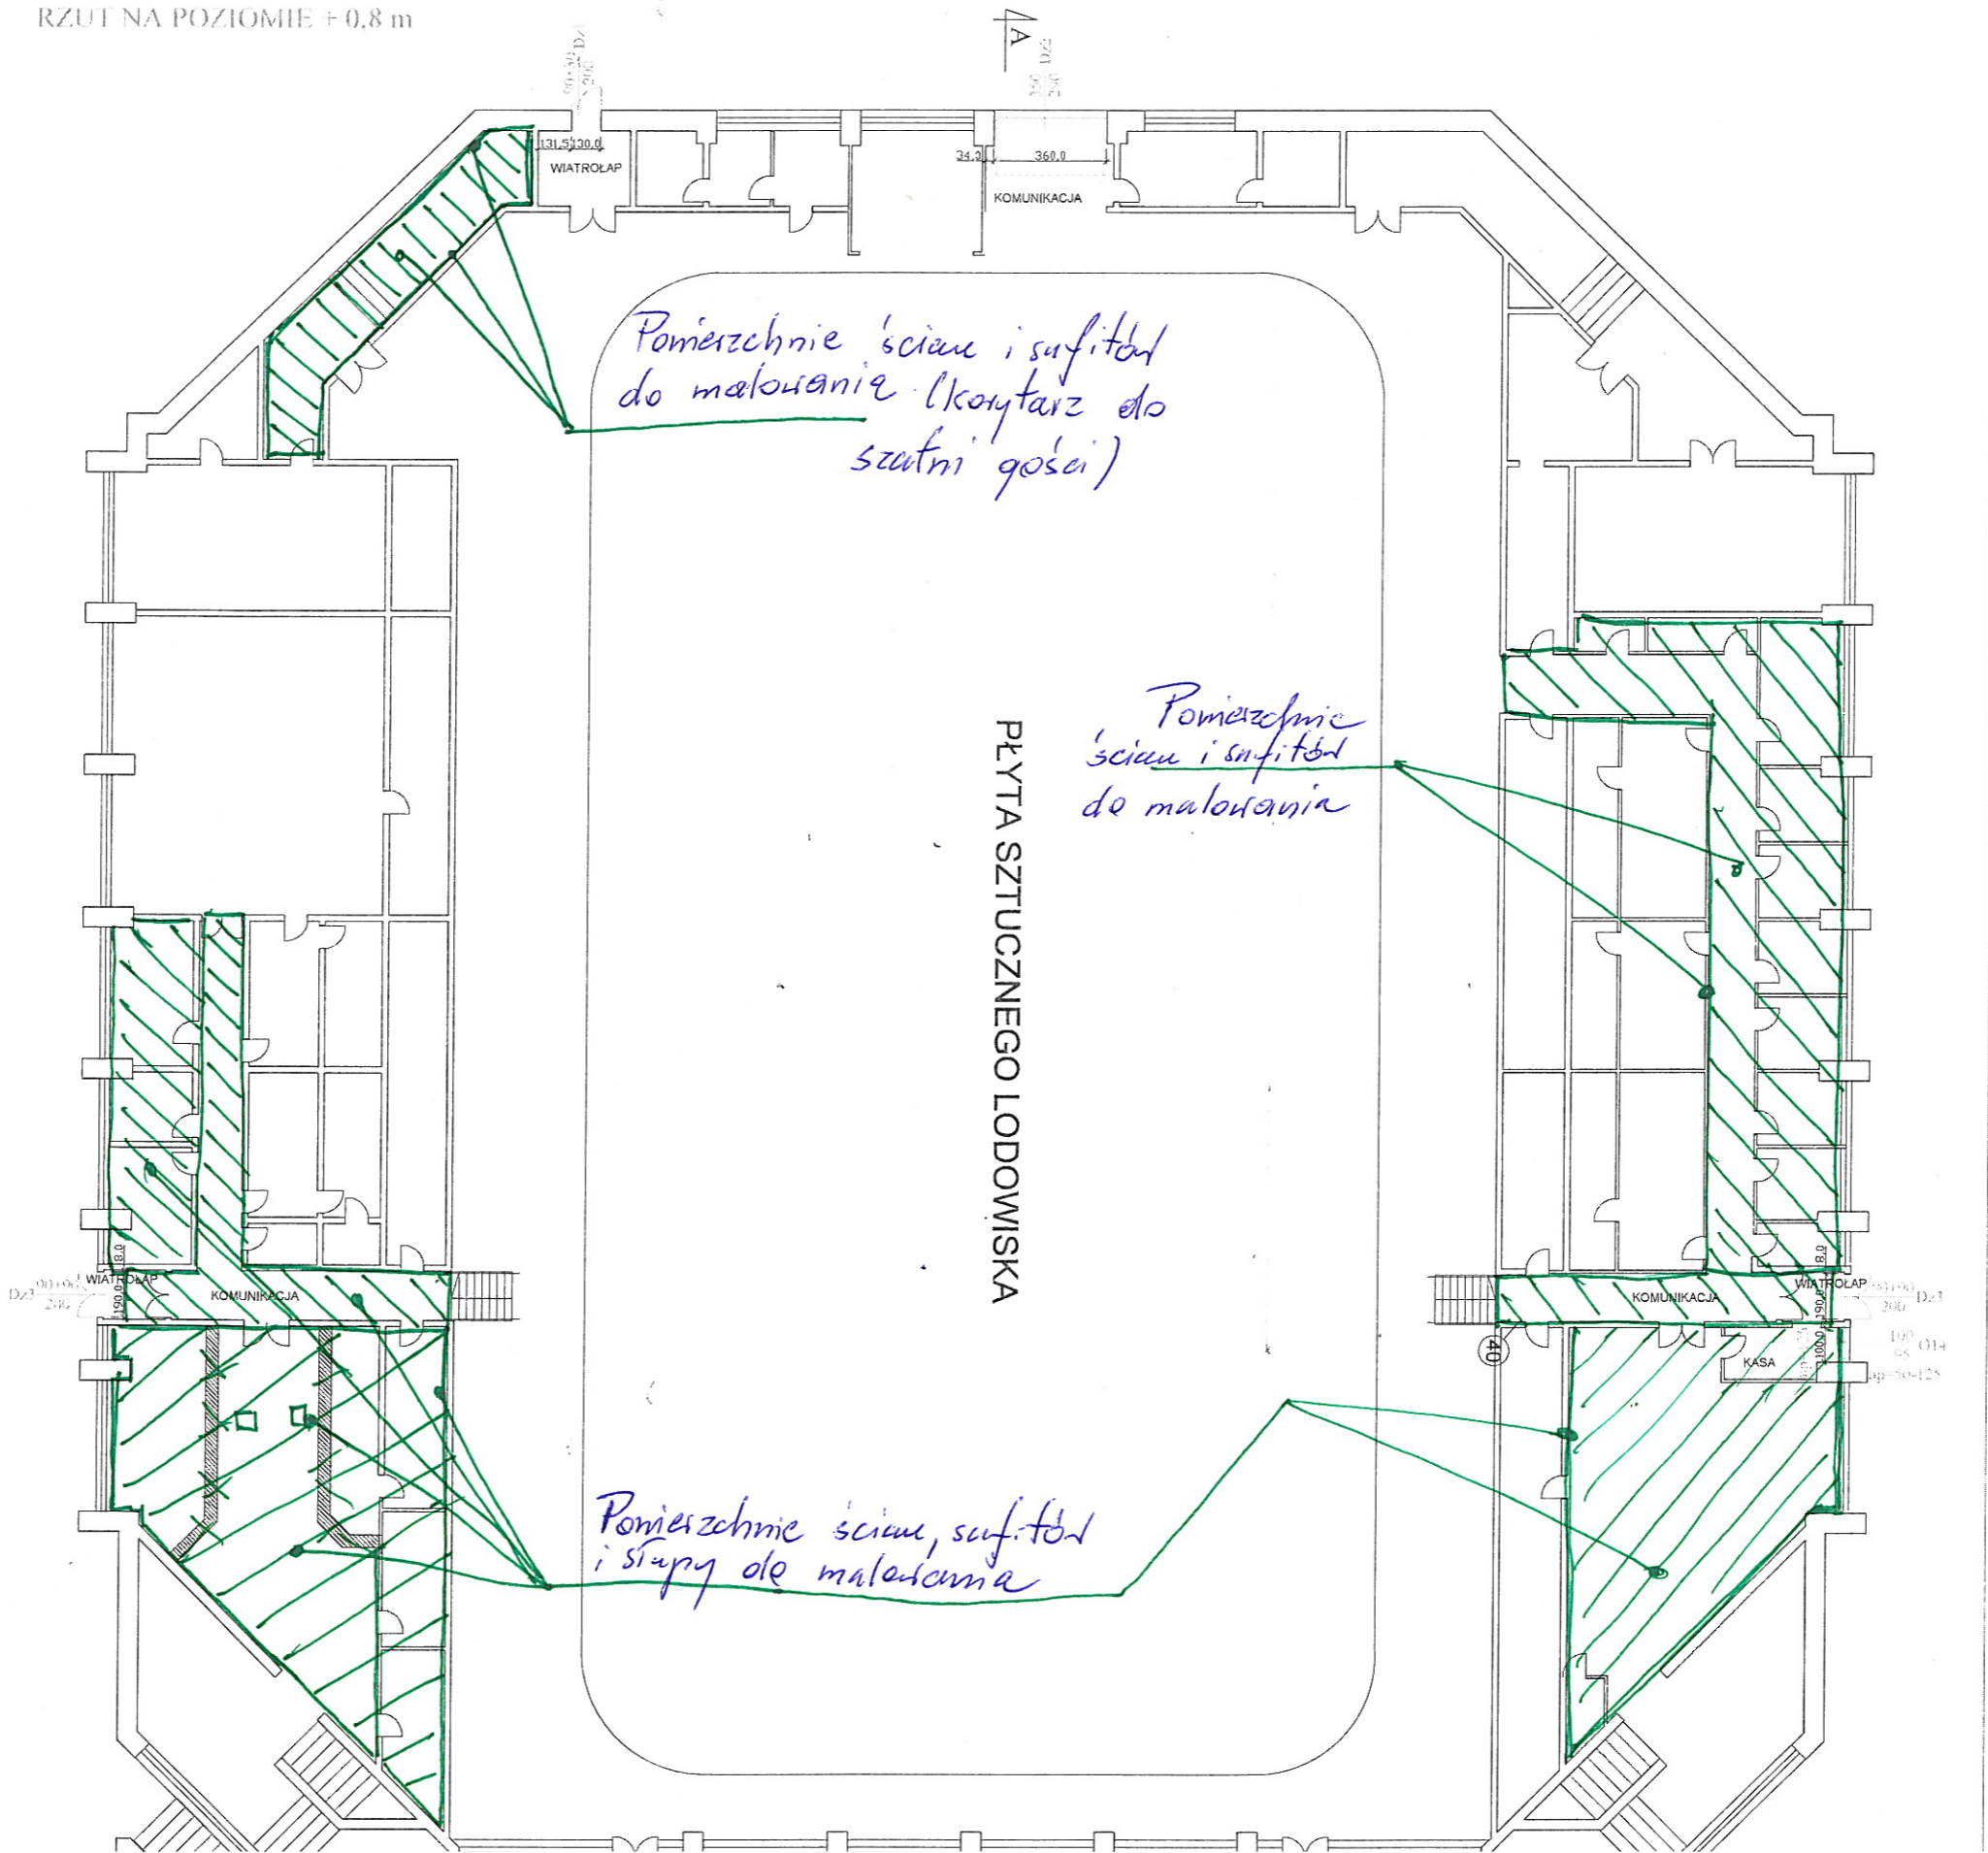

RZUT NA POZIOMIE ± 0,8 m

Pomierzchnie ścian i sufitów do malowania (korytarz do szatni gości)

Pomierzchnie ścian i sufitów do malowania

Pomierzchnie ścian, sufitów i stropu do malowania

PŁYTA SZTUCZNEGO LODOWISKA

WIATROLAP

KOMUNIKACJA

WIATROLAP

KOMUNIKACJA

KOMUNIKACJA

WIATROLAP

KASA

Dz.3

014

ap-30-125