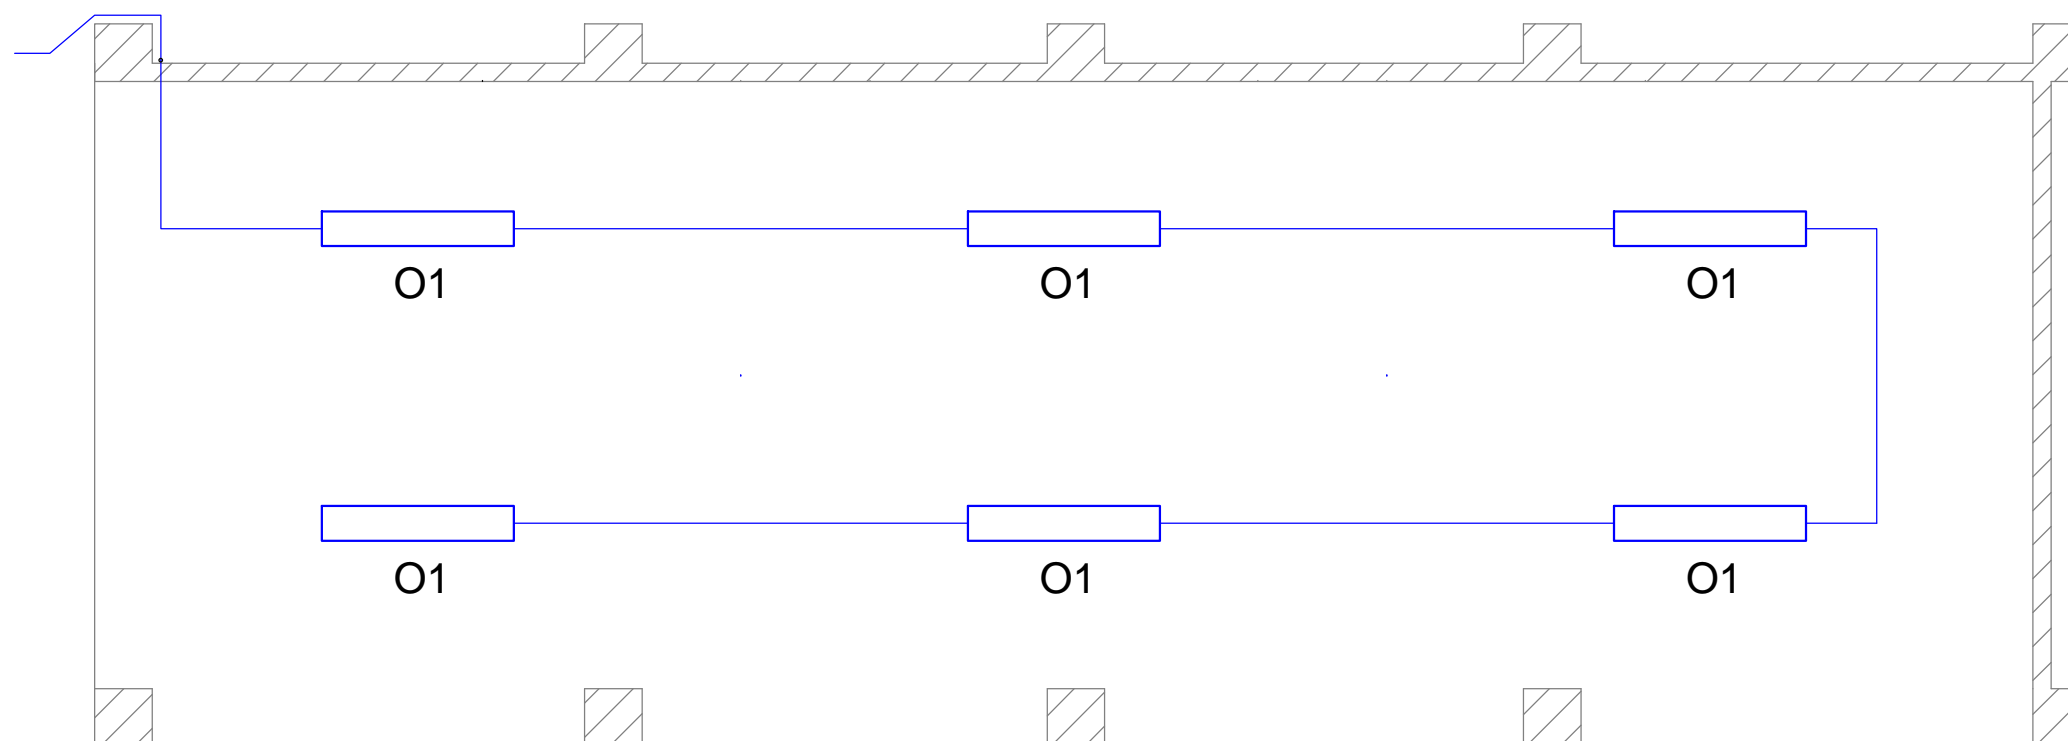

DO RW1 OBWÓD 5
 OŚWIETLENIE WIATA 2
 YKY 3x1,5

 O1 - OPRAWA NASTROPOWA LED IP65 36W

 KABEL YKY 3x1,5 PLUS RURKA RL22

		BIURO PROJEKTOWE AKL ELEKTRO Sp. z o.o. 45-129 Opole, ul. Kępska 2/209 tel. 537 333 704	
		Data: 09.2016	Nr rysunku: EW16
Inwestor: Miejski Ośrodek Sportu i Rekreacji 45-083 Opole ul. Barlickiego 13			
Branża: ELEKTRYCZNA			
Temat: STADION ŻUŻLOWY W OPOLU - INSTALACJA ELEKTRYCZNA			
Nazwa rysunku: INSTALACJA OŚWIETLENIA WIATA NR 2			
Projektant:		nr uprawnień:	
mgr inż. Leszek Tarnogrodzki		OPL/0310/PWOE/07	
Sprawdzający:		Podpis:	
mgr inż. Karol Wujec		OPL/0737/POOE/11	